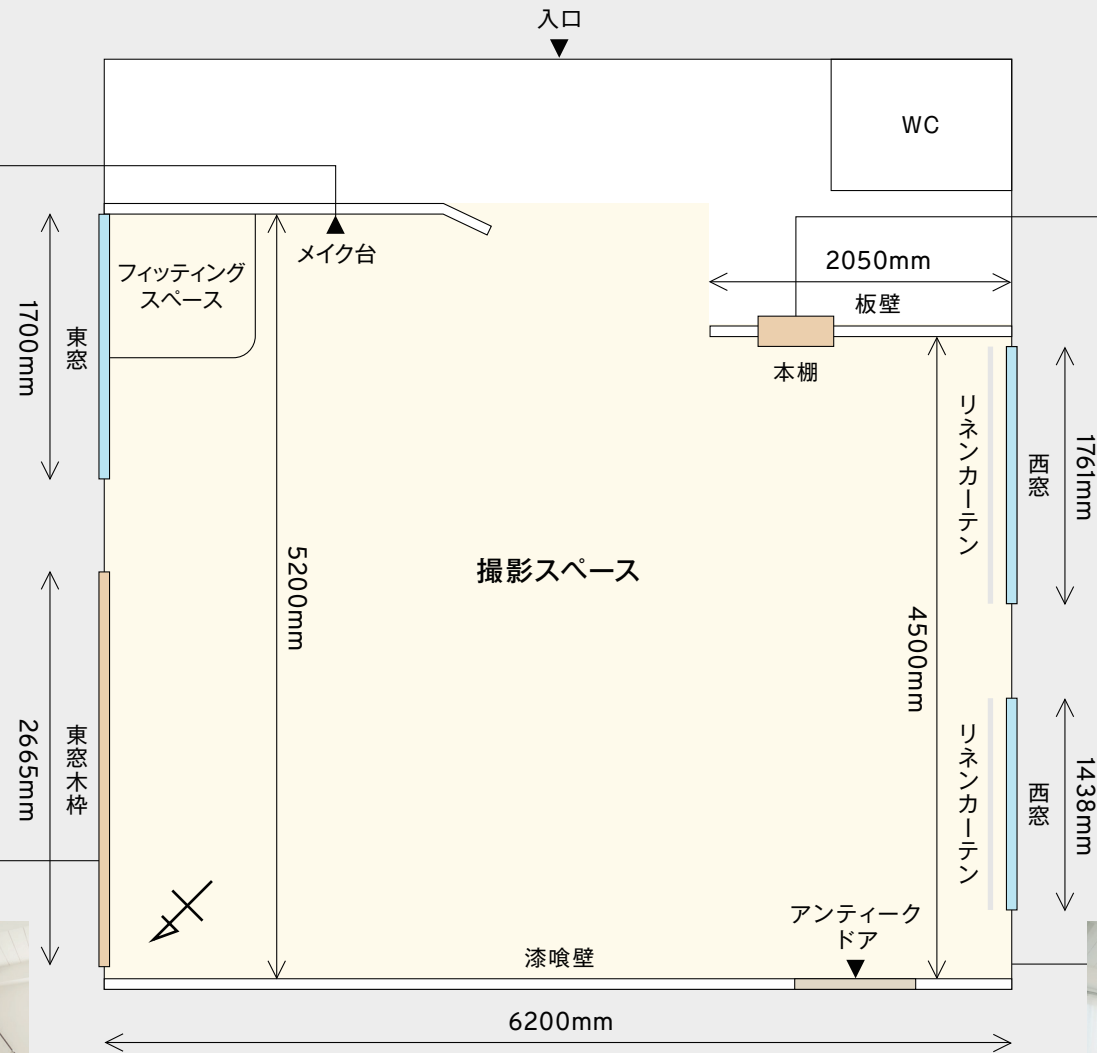

背景シーンの位置関係は下図を参照下さい。

7F White Scene

W 6200mm D 6710mm 天井高 2335mm

背景シーンの位置関係は下図を参照下さい。

6F Gray Scene

W 6200mm D 6710mm 天井高 2335mm