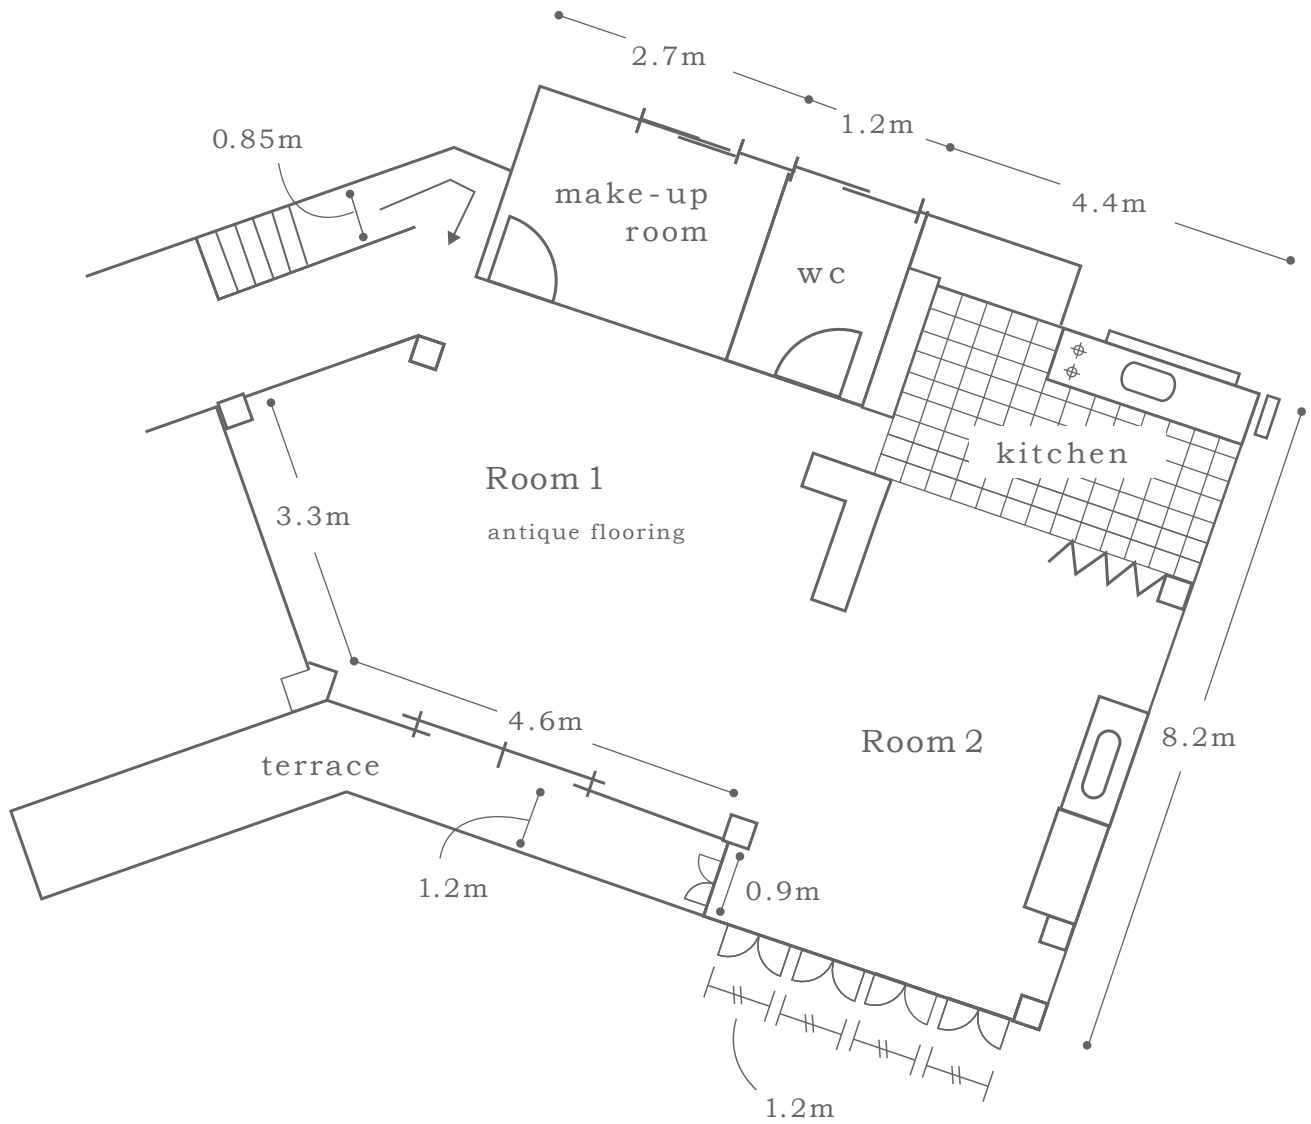

天窓

単位：m

室内高	床面積	庭面積	garden house
1.9m ~ 3m	109 m <sup>2</sup>	78 m <sup>2</sup>	13 m <sup>2</sup>

天窓

単位：m

室内高	床面積		
1.92m ~ 2.8m	93㎡		