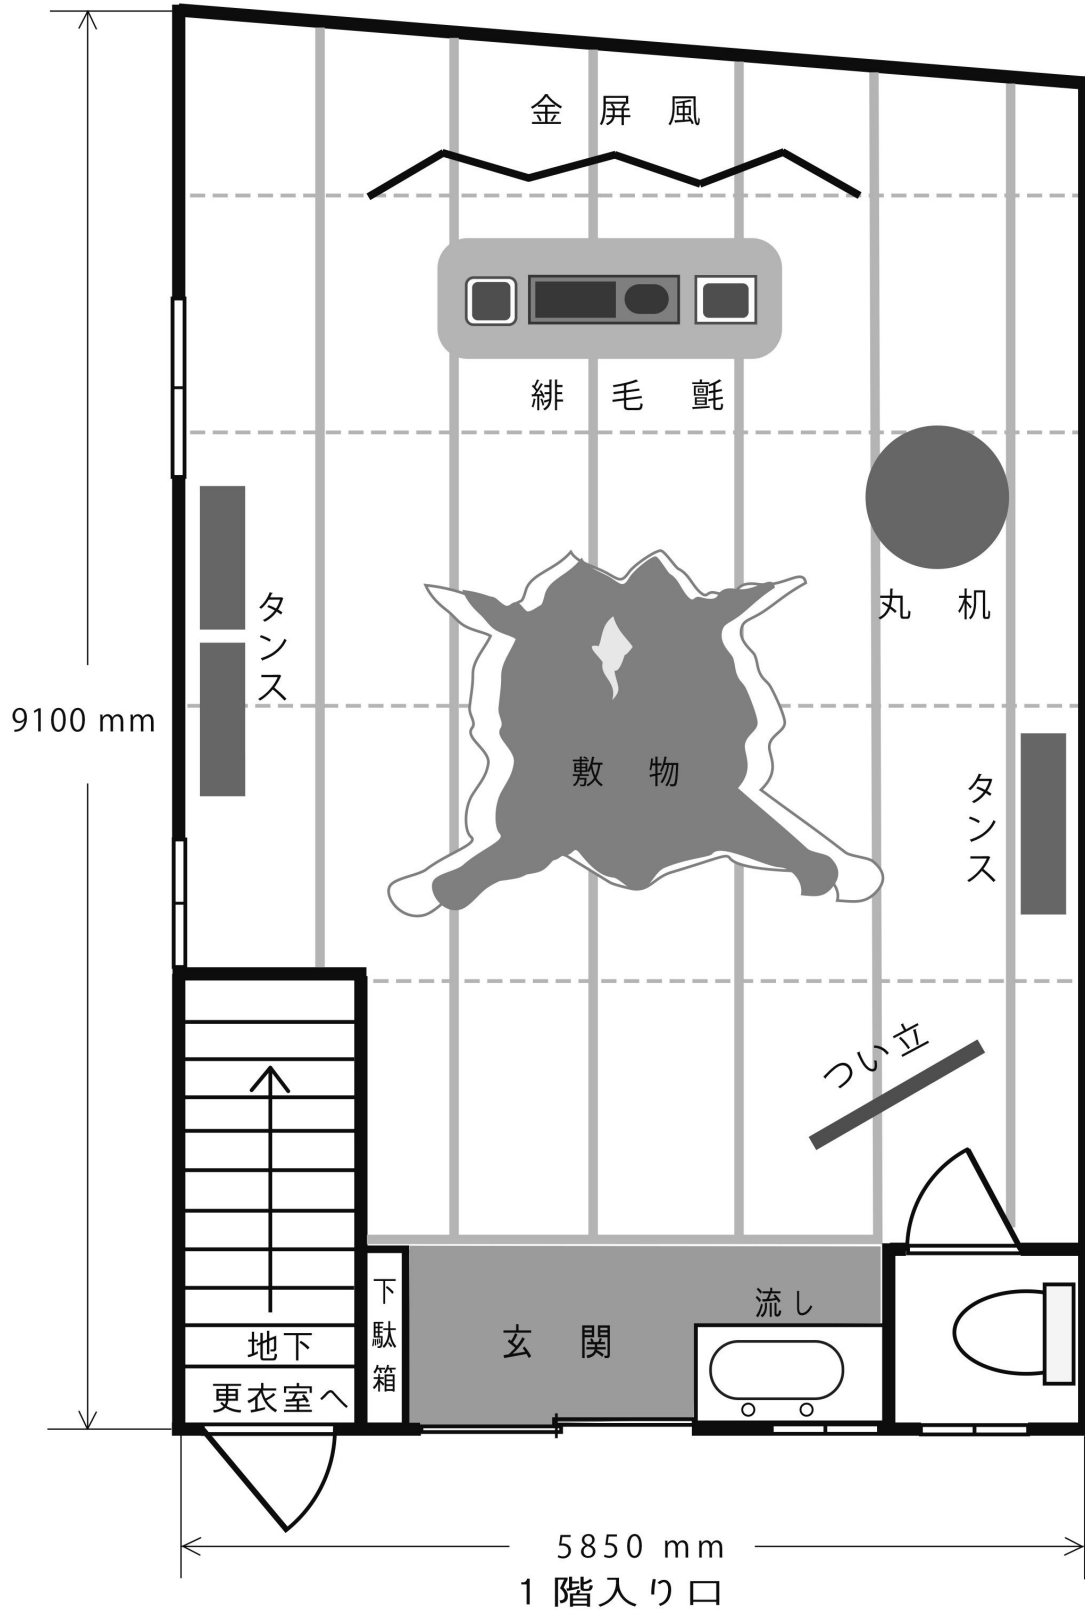

1階

地下更衣室

約 82 m²

茶室

新館

地下更衣室