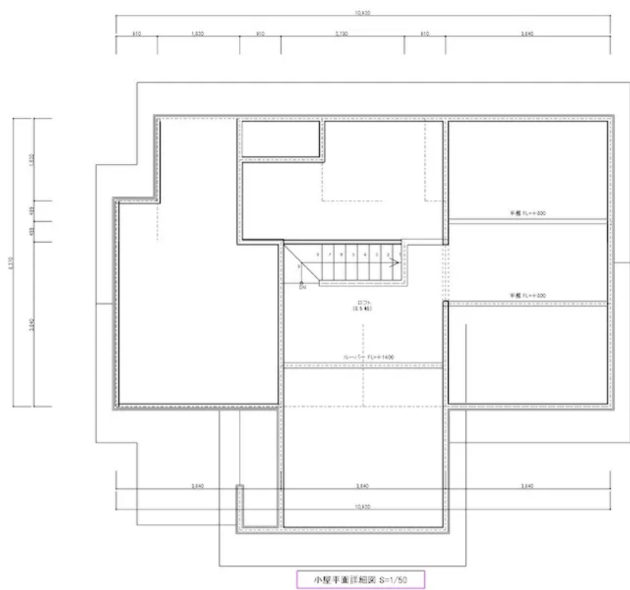

Natural Wood House 秦野

1F

2F

ロフト

エクステリア